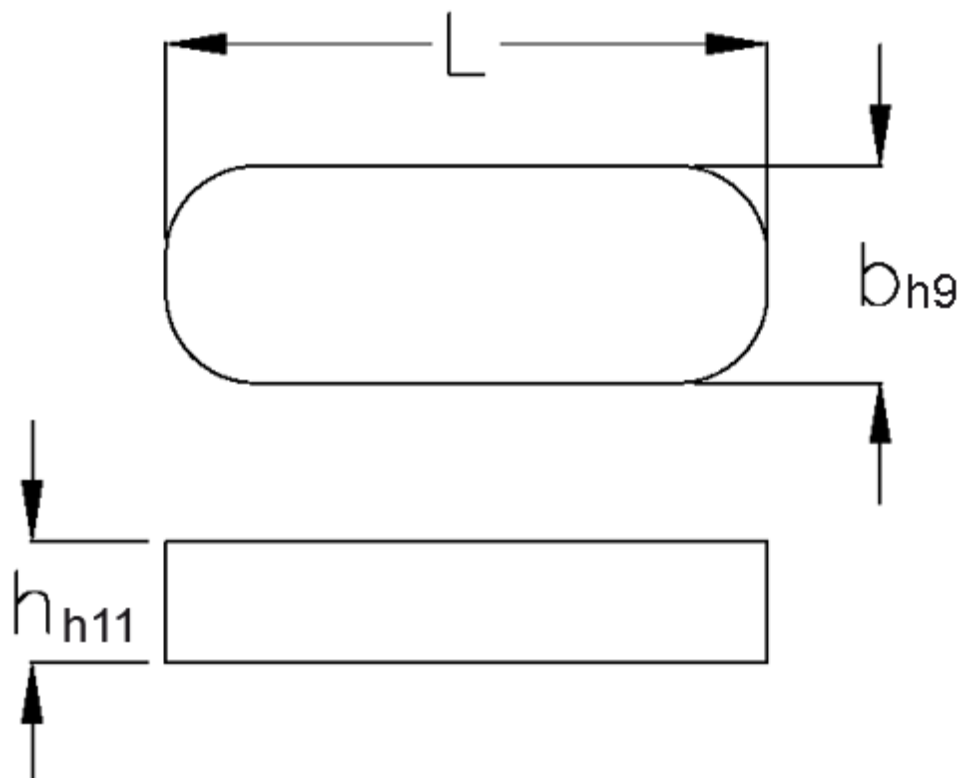

Varenummer: 09052206

Beskrivelse: KLEE Pasfedre A 2x2x6 DIN 6885

Mål

b	= 2
h	= 2
L	= 6.0
Tolerance b	= 0.025
Tolerance h	= 0.060
Tolerance L	= -0,2